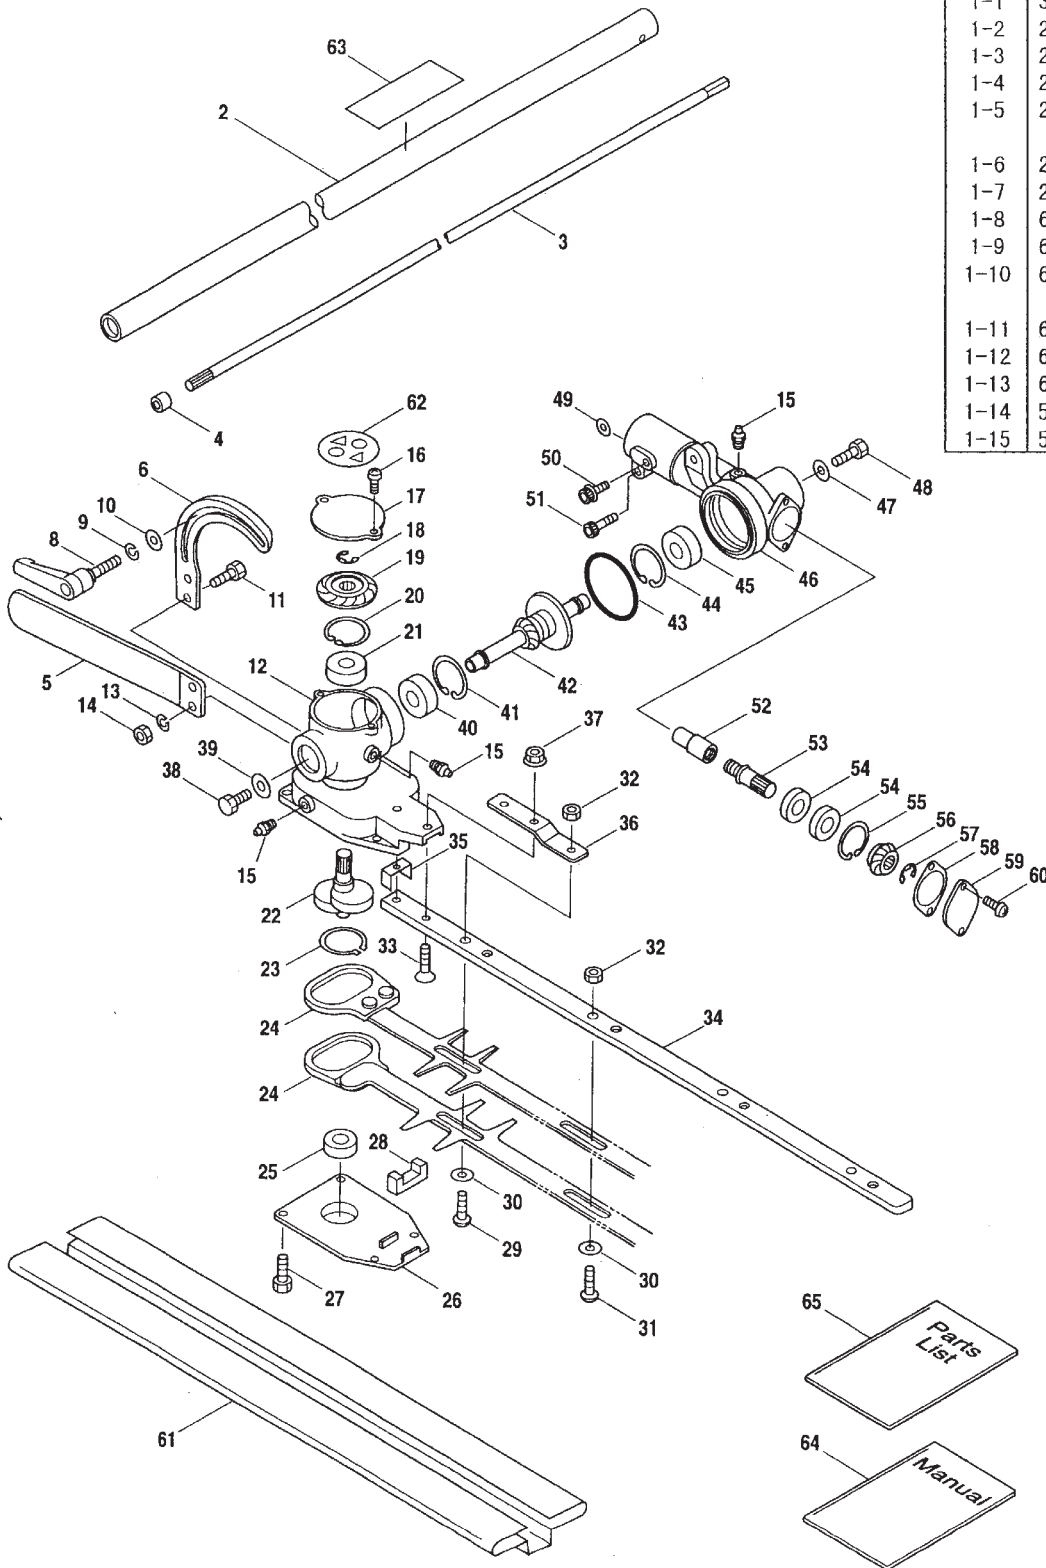

PARTS LIST

1 · MC-HTS(AMA)

Ref.No.	Part No.	Ref.No.	Part No.
1-1	347777	1-16	631753
1-2	223867	1-17	631754
1-3	216090	1-18	631755
1-4	216079	1-19	631756
1-5	223872	1-20	631757
1-6	223873	1-21	582443
1-7	223916	1-22	631758
1-8	631748	1-23	631759
1-9	631749	1-24	631760
1-10	631750	1-25	580768
1-11	631751	1-26	631761
1-12	631752	1-27	631762
1-13	631749	1-28	631763
1-14	582438	1-29	631764
1-15	580766	1-30	991913
		1-31	631765
		1-32	580764
		1-33	631766
		1-34	631767
		1-35	631768
		1-36	631769
		1-37	580763
		1-38	631770
		1-39	631750
		1-40	631771
		1-41	631772
		1-42	631773
		1-43	631774
		1-44	631757
		1-45	582443
		1-46	631775
		1-47	631750
		1-48	631770
		1-49	631776
		1-50	631777
		1-51	631778
		1-52	631779
		1-53	631780
		1-54	631781
		1-55	631772
		1-56	631782
		1-57	631755
		1-58	631783
		1-59	631784
		1-60	631753
		1-61	631785
		1-62	631786
		1-63	223188
		1-64	223918
		1-65	521177